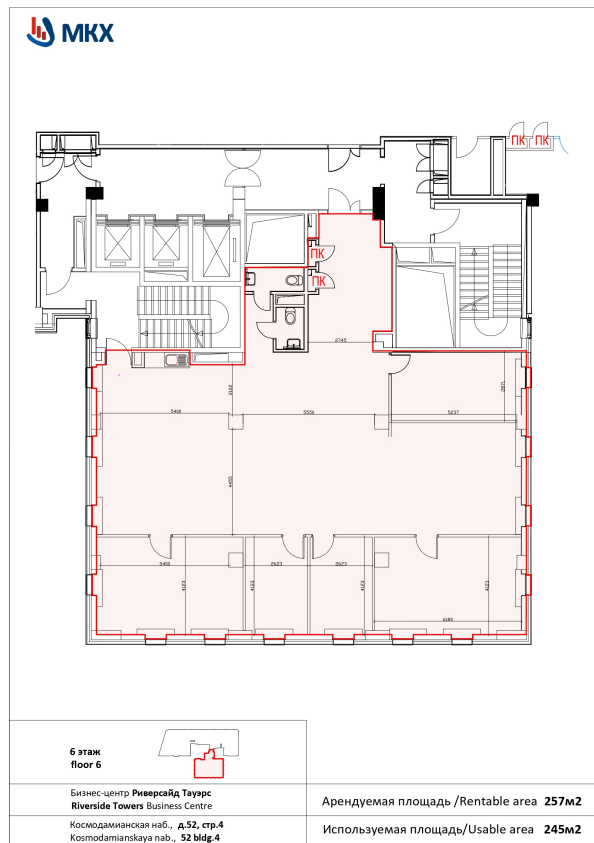

Офис 257м, БЦ Риверсайд тауэрс,4

ID KR11569

Арендная ставка и каникулы обсуждаемы!

БЦ "Riverside Towers" - офисное здание класса А, находится в пешей доступности от метро Павелецкая или Таганская.

В аренду предлагается офисное помещение на 6-м этаже Риверсайд Тауэрс (52с4) общей площадью 257кв.м.